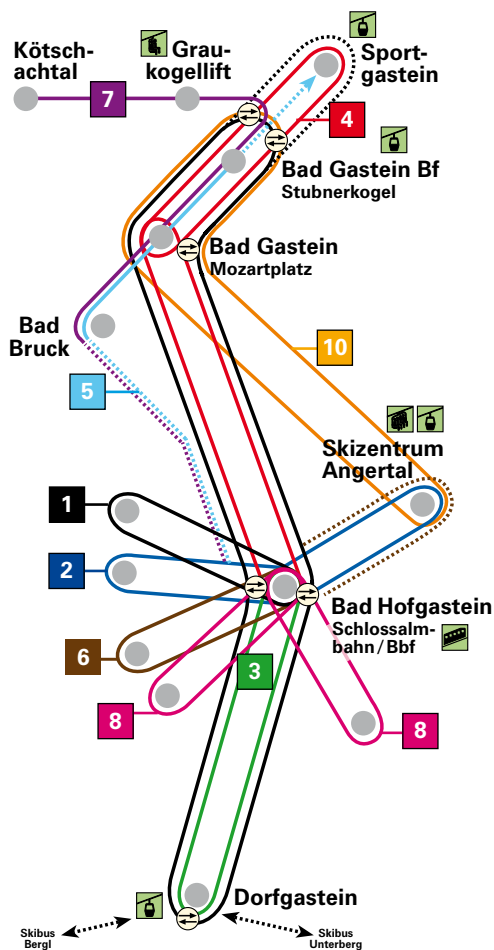

Gültig von 03.12.2011 bis 01.05.2012

Skibus-Info

Winter 2011/2012

Ski, Berge & Thermen.

GASTEIN

www.skigastein.com

Übersicht Skibusse in Gastein

- 1 Citybus Süd Bad Hofgastein**
(Fahrplan in schwarz / timetable in black)
- 2 Skibus Süd:
Bad Hofgastein - Skizentrum Angertal**
(Fahrplan in blau / timetable in blue)
- 3 Bad Hofgastein - Dorfgastein**
(Fahrplan in grün / timetable in green)
- 4 Sportgastein - Bad Hofgastein -
Bad Hofgastein**
(Fahrplan in rot / timetable in red)
- 5 Bad Bruck - Bad Hofgastein - Sportgastein**
(Fahrplan in hellblau / timetable in light blue)
- 6 Bad Hofgastein Nord**
(Fahrplan in braun / timetable in brown)
- 7 Bad Bruck - Bad Hofgastein - Kötschachtal**
(Fahrplan in violett / timetable in violet)
- 8 Citybus Nord + Wieden**
(Fahrplan in pink / timetable in pink)
- 10 Bad Hofgastein - Skizentrum Angertal**
(Fahrplan in orange / timetable in orange)

Zeichenerklärung: *nur an Werktagen

Skibus Süd: Bad Hofgastein - Skizentrum Angertal

gültig vom / valid 03.12. – 17.12.2011

2

Feldingweg	8:30	9:30	10:30				
Brunnhof	8:31	9:31	10:31				
Völserhof	8:33	9:33	10:33				
Palace Gastein	8:34	9:34	10:34				
Haus Gasteinertal	8:36	9:36	10:36				
Meilenstein	8:37	9:37	10:37				
Einfahrt Süd	8:38	9:38	10:38				
Bad Hofgastein Süd	8:39	9:39	10:39				
Bad Hofgastein SCHLOSSALMBAHN	8:42	9:42	10:42				

Bad Hofgastein Busbhf.	8:45	9:45	10:45	12:45	13:45	14:45	15:45
Bad Hofgastein Süd	8:47	9:47	10:47	12:47	13:47	14:47	15:47
Zum Stern	8:49	9:49	10:49	12:49	13:49	14:49	15:49
Kreuzbichl	8:52	9:52	10:52	12:52	13:52	14:52	15:52
Lackenbauer	8:55	9:55	10:55	12:55	13:55	14:55	15:55
SKIZENTRUM ANGERTAL	8:57	9:57	10:57	12:57	13:57	14:57	15:57